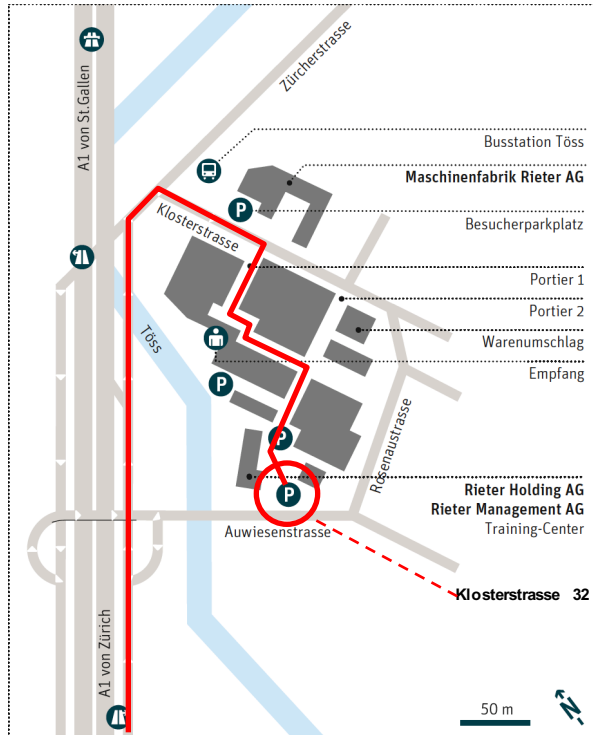

Einladung

zum KMU-Anlass vom
6. Juni 2016
bei

RIETER

am Hauptsitz an der
Klosterstrasse 32 in Winterthur

Anreise

Für die Anreise mit dem Auto stehen genügend Parkplätze zur Verfügung.

Für die Anreise mit den öffentlichen Verkehrsmittel:

- Bus 660 bis „Zentrum Töss“
- Bus 5 Richtung Dättnau bis Haltestelle „Schwimmbad“

Programm

KMU-Anlass

Mit über 4'500 Mitarbeitenden gilt Rieter zwar nicht mehr als KMU, allerdings bietet der Textilmaschinenbauer mit Fabrikanlagen in Winterthur einen wunderbaren Exkurs in den Industriesektor.

Eintreffen (Treffpunkt beim Eingang Rieter Holding AG)	18:15 Uhr
Führung durch die Fabriken inkl. Präsentation über die Entwicklung von Rieter	18:30 Uhr
Apéro Riche bei gemütlichen Diskussionen	ab 19:30 Uhr